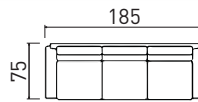

TDF TALIA

Materijal: sivi štof
Relax mehanizam: manualni na 5 pozicija