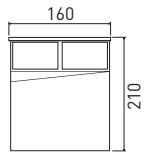

FREYA

Boxspring kreveti

Boja: SIVA