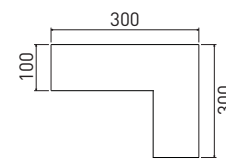

UG VESTA

Boja: siva