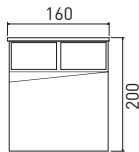

MILTON

Boxspring kreveti

Boja: SIVA