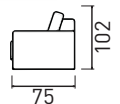

Materijal: bež štof
Relax mehanizam: manualni na 5 pozicija

TDF TALIA