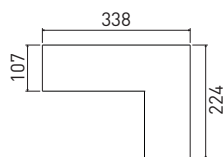

UG NICA

Boja: siva

Relax: električni mehanizam na 2 pozicije
Ugradbeni pomični stolić