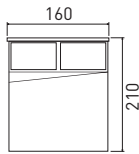

KIERRA

Boxspring kreveti

Boja: SIVA