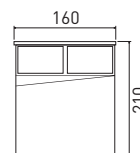

Po narudžbi:

180x200 cm

140x200 cm

160x200 cm

120x200 cm

90x200 cm