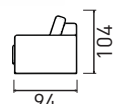

Materijal: smeđi štof
Relax mehanizam: na 5 pozicija

TDF ROYAL