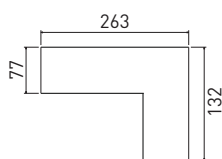

UG RIVA

Boja: sivi štof

Orientacija: desna ili lijeva