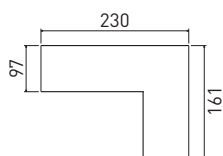

UG LEONA

Boja: sivi štof

Spavanje: 206x161