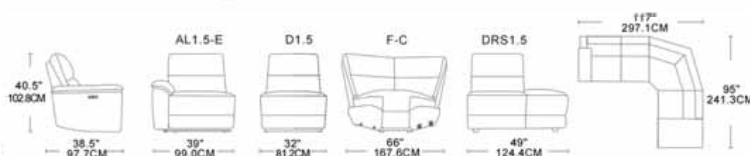

UG MONACO

Materijal: sivi štof

Relax električni mehanizam

Orientacija: desna i lijeva