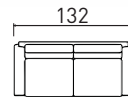

Materijal: bež štof
Relax mehanizam: manualni na 5 pozicija

TDF TALIA