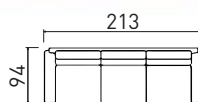

Materijal: smeđi štof
Relax mehanizam: na 5 pozicija

TDF ROYAL