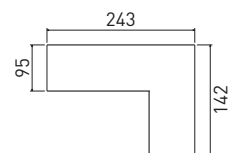

UG NURIA

Boja: bež štof