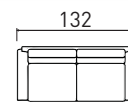

TDF TALIA

Materijal: sivi štof
Relax mehanizam: manualni na 5 pozicija