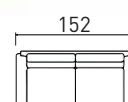

Materijal: smeđi štof
Relax mehanizam: na 5 pozicija

TDF ROYAL