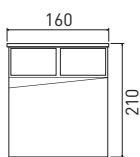

# KIERRA

Boxspring kreveti

Boja: SIVA

**Dimenzije madraca:**

160x200 cm lagerski

**Po narudžbi:**

140x200 cm

120x200 cm

# NORSY

Boxspring kreveti

Boja: SIVA

**Dimenzije madraca:**  
180x200 cm  
160x200 cm lagerski

**Po narudžbi:**  
180x200 cm  
140x200 cm  
120x200 cm

# NORSY

Boxspring kreveti

Boja: BEŽ

**Dimenzije madraca:**  
160x200 cm lagerski

**Po narudžbi:**  
180x200 cm  
140x200 cm  
120x200 cm