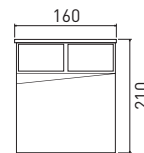

# FREYA

Boxspring kreveti

Boja: SIVA

**Dimenzije madraca:**

160x200 cm lagerski

**Po narudžbi:**

180x200 cm

# KIERRA

Boxspring kreveti

Boja: SIVA

**Dimenzije madraca:**

160x200 cm lagerski

**Po narudžbi:**

140x200 cm

120x200 cm

# NORSY

Boxspring kreveti

Boja: SIVA

**Dimenzije madraca:**  
180x200 cm  
160x200 cm lagerski

**Po narudžbi:**  
180x200 cm  
140x200 cm  
120x200 cm