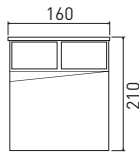

# BRIA

Boxspring kreveti  
Boja: BEŽ

**Dimenzije madraca:**  
160x200 cm lagerski

**Po narudžbi:**  
180x200 cm

# BOHO

Boxspring kreveti  
Boja: BEŽ

**Dimenzije madraca:**  
160x200 cm lagerski

**Po narudžbi:**  
180x200 cm  
140x200 cm  
120x200 cm