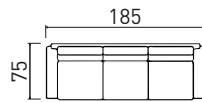

Materijal: bež štof
Relax mehanizam: manualni na 5 pozicija

TDF TALIA