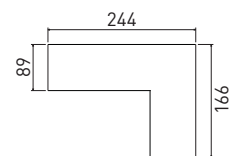

# UG LENA

**Boja:** sivi štof

**Spavanje:** 210x130  
**Orientacija:** univerzalna