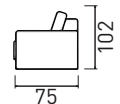

TDF TALIA

Materijal: sivi štof
Relax mehanizam: manualni na 5 pozicija