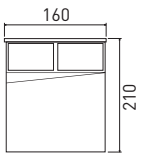

COSMOS

Boxspring kreveti

Boja: SIVA