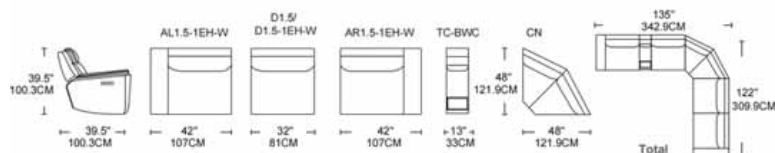

UG NICOLE

Materijal: bež koža

Relax električni mehanizam na tri pozicije:
podizanje nogu, lumbalni dio, dio za vrat
Posjeduje bežični punjač i prostor za hlađenje pića