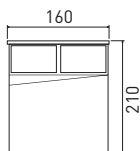

SIRIUS

Boxspring kreveti

Boja: BEŽ

Po narudžbi:

180x200 cm

140x200 cm

160x200 cm

120x200 cm

90x200 cm