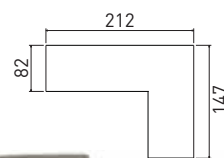

# UG KAISA

Boja: siva

Orientacija: UNIVERZALNA

Spavanje: 182x127