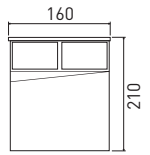

# SOFA AYRA

Boja: smeđa

190 x 90 x 78

# BRIA

Boxspring kreveti  
Boja: BEŽ

**Dimenzije madraca:**  
160x200 cm lagerski

**Po narudžbi:**  
180x200 cm