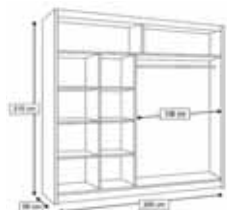

AVANTGARDE 200

DIMENZIJA	ŠIRINA	VISINA	DUBINA
	200 cm	215 cm	60 cm