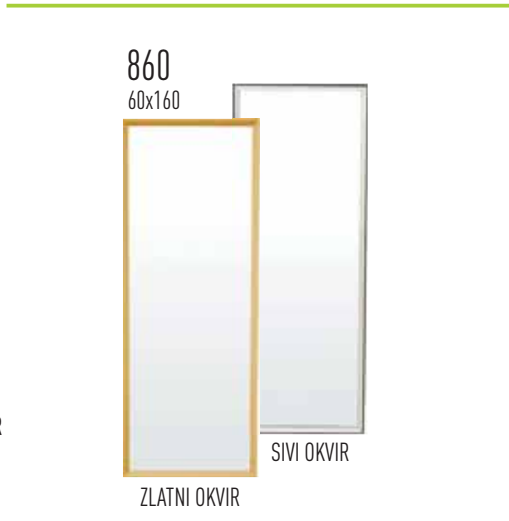

ZLATNI OKVIR

CRNI OKVIR

860  
60x160

ZLATNI OKVIR

SIVI OKVIR

902  
50x160

SIVI OKVIR

906  
50x156