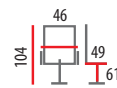

BC SIGMA

Boja: SIVA