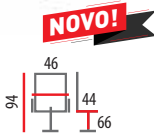

NIKA

Boja: BEŽ