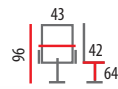

NORA

Boja: SIVA