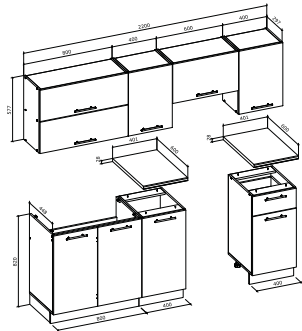

Dimenzija:  
260 cm

ARTISAN / GRAFIT

RADNA PLOČA

NAPOMENA: RADNA PLOČA UKLJUČENA BEZ LIMA, APARATA, SLAVINE!

KUHINJA  
GRACE 2.2 SJAJ

Dimenzija:  
220 cm

ZLATNI HRAST / BIJELA

NAPOMENA: RADNA PLOČA UKLJUČENA BEZ LIMA, APARATA, SLAVINE!